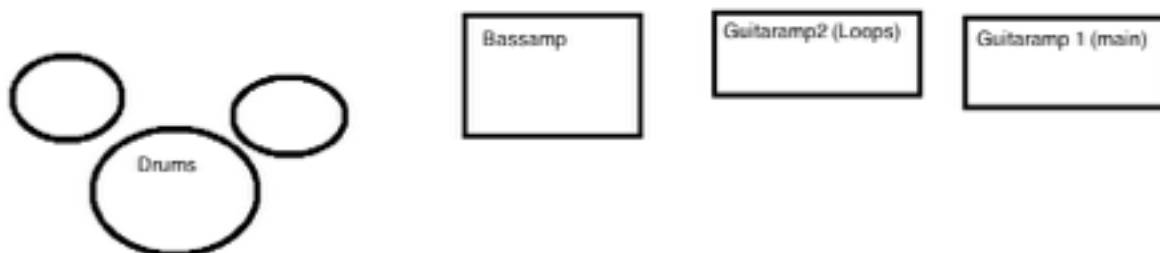

Für Fragen, Absprachen o.ä.:

kontakt@lumat-trio.de

017684119301 (Markus Rom)