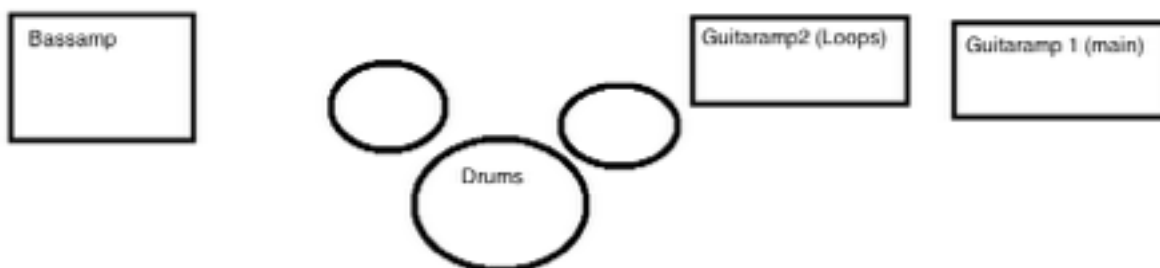

LUMAT Techrider

Equipment

Gitarrenamp 1 (Hauptamp): Fender Hotrod Deluxe III (Combo)

Gitarrenamp 2 (für Loops, Stereoeffekte): Hughes & Kettner Statesman (Combo)

Bassamp: AER (Combo), DI out

Drums: Bd, Sn, Hihat, Ride, Crash, Standtom, Hängetom; je nach Bühne evtl Mikro für Percussion

je nach Bühne/Raum: Ansagenmikro bei der Gitarre!

Aufstellungsmöglichkeiten (je nach Bühne)

//A// (bevorzugt)

//B//